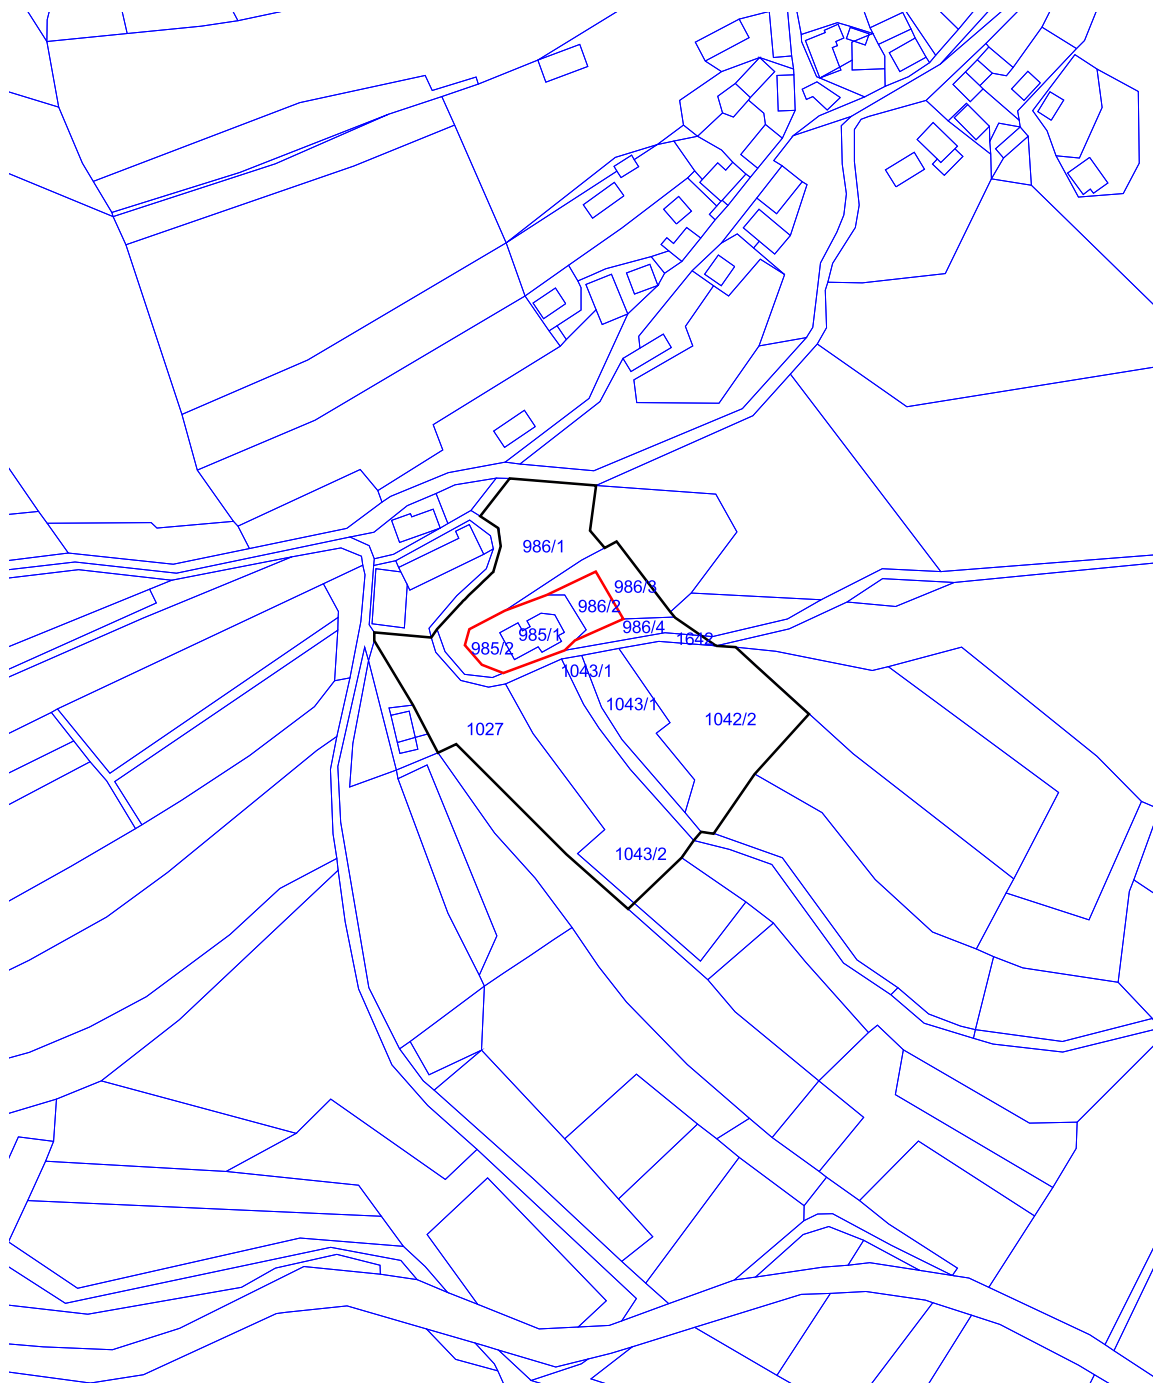

Datum izrisa : 30.05.2008

K.O. JABLANICA

Vir podatkov:

- Predlog za razglasitev cerkve sv. Ane v Zgornji Jablanici za kulturni spomenik lokalnega pomena

Vir za kartografsko osnovo:

- Digitalni katastrski načrt, Geodetska uprava Republike Slovenije

Merilo: 1:2880