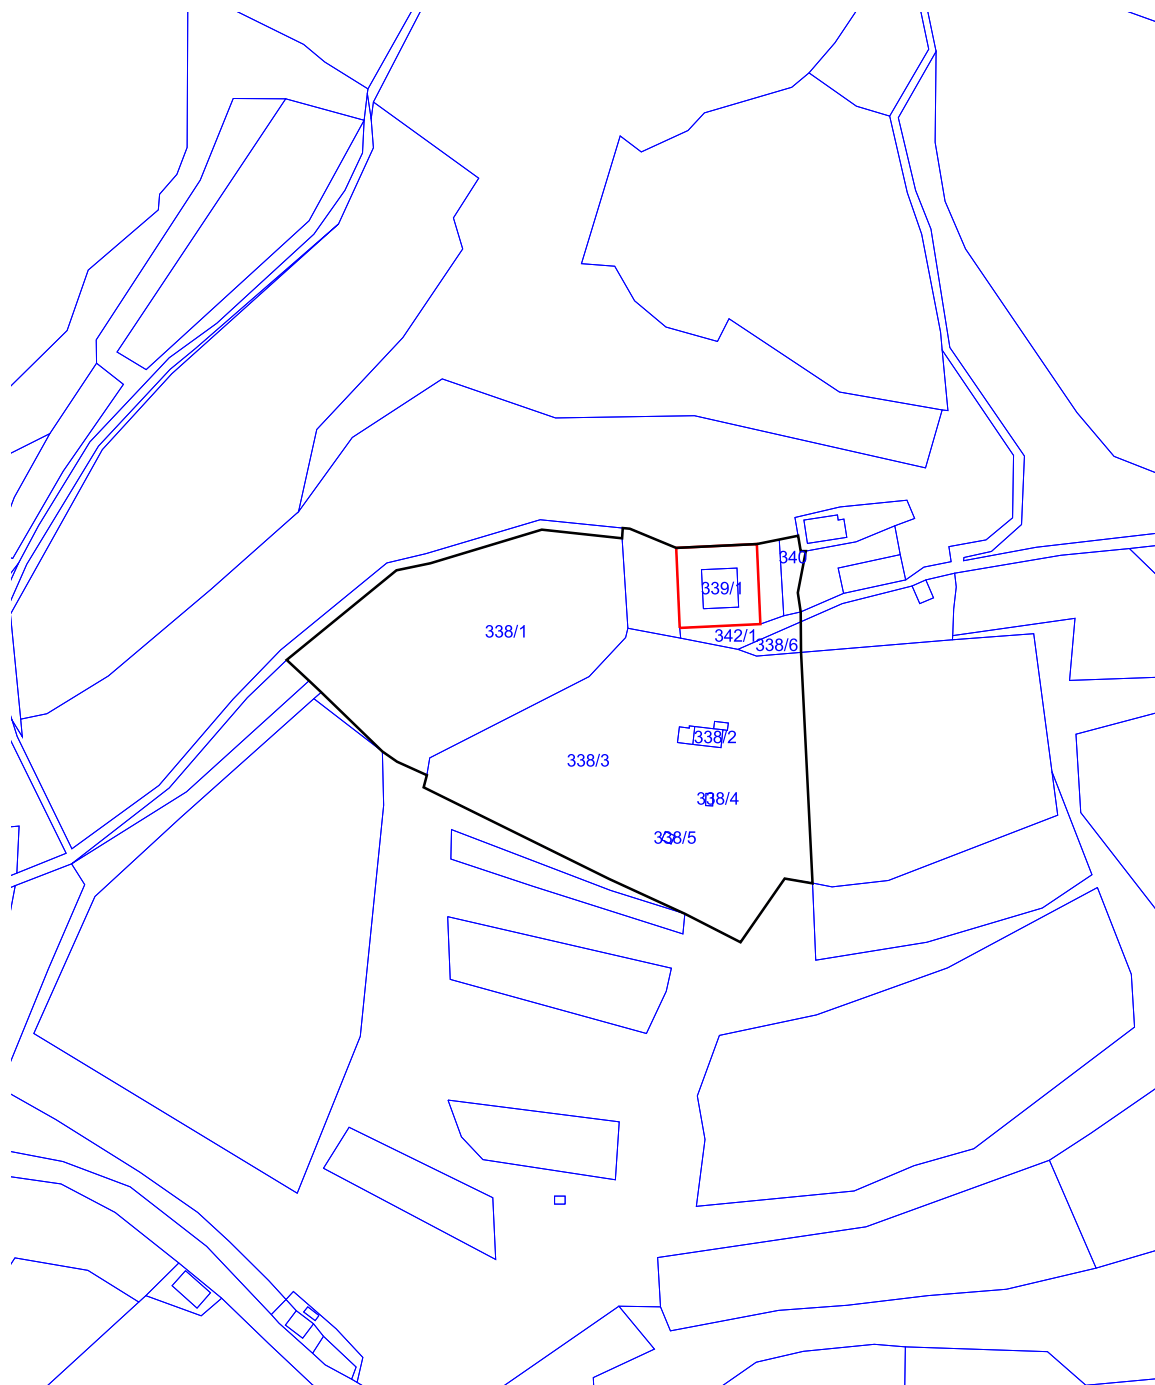

Datum izrisa : 02.06.2008

EŠD 20065

-  meja kulturnega spomenika
-  meja vplivnega območja spomenika

K.O. ŠMARTNO

Vir podatkov:

- Predlog za razglasitev razvalin gradu Slatna v Šmartnem pri Litiji
za kulturni spomenik lokalnega pomena

Vir za kartografsko osnovo:

- Digitalni katastrski načrt, Geodetska uprava Republike Slovenije

Merilo: 1:2880