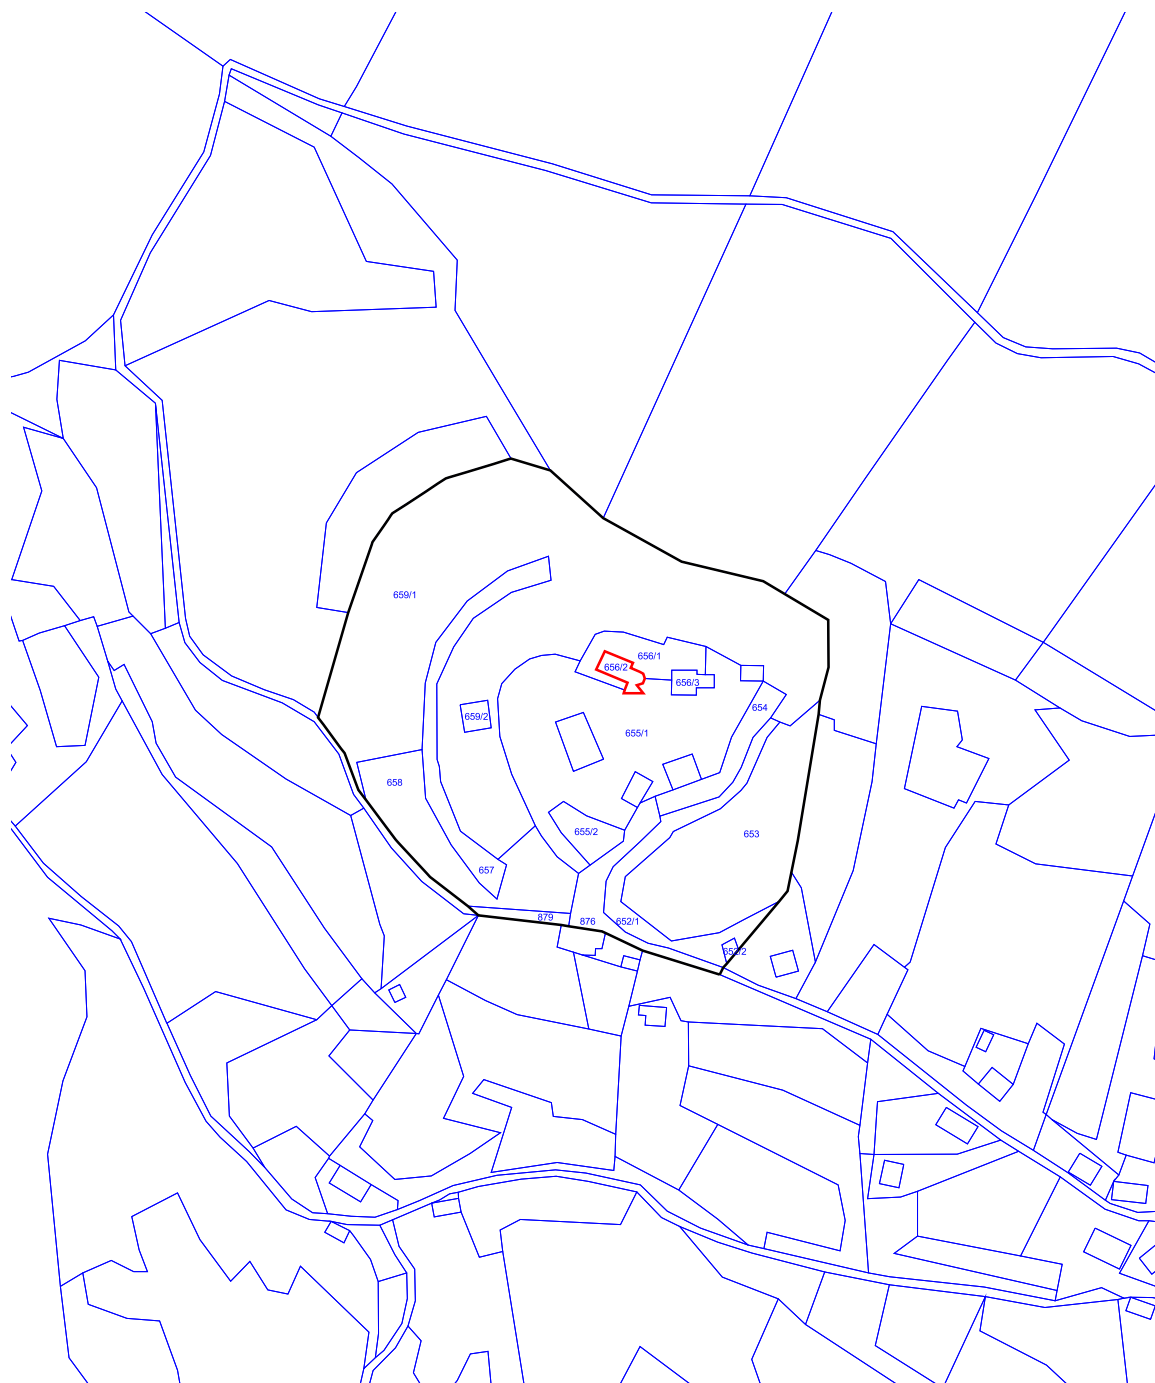

Datum izrisa : 30.05.2008

EŠD 2191

-  meja kulturnega spomenika
-  meja vplivnega območja spomenika

K.O. GRADIŠČE

Vir podatkov:

- Predlog za razglasitev cerkve Marijinega rojstva v Primskovem za kulturni spomenik lokalnega pomena

Merilo: 1:2880

Vir za kartografsko osnovo:

- Digitalni katastrski načrt, Geodetska uprava Republike Slovenije